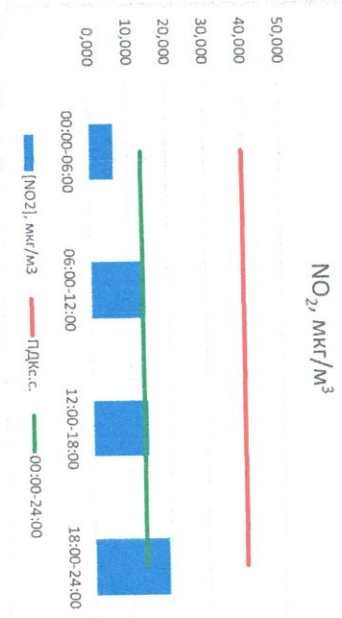

Отчёт о состоянии атмосферного воздуха за 24.11.2020 г.

Направление ветра	[NO], мкг/м³	[NO2], мкг/м³	[CO], мкг/м³	[SO2], мкг/м³	Пыль, мкг/м³	
00:00-06:00	ЮЮЗ	1,050	6,317	0,248	0,000	8,083
06:00-12:00	ЮЗ	2,142	13,985	0,264	0,026	9,727
12:00-18:00	ЮЗ	0,500	14,324	0,233	0,007	13,215
18:00-24:00	ЮЗ	0,201	19,419	0,223	0,025	14,451
00:00-24:00	ЮЗ	0,973	13,511	0,242	0,015	11,369
ПДКс.с.	-	60,0	40,0	3,0	50,0	150,0