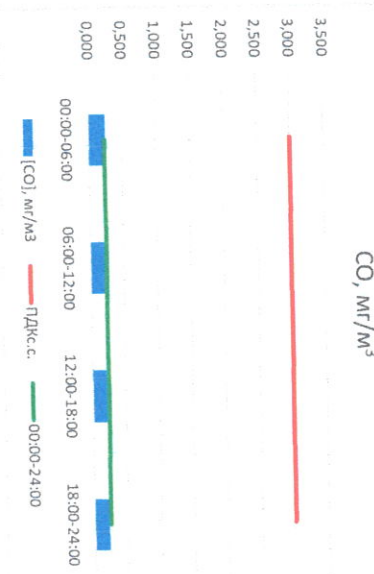

Отчёт о состоянии атмосферного воздуха за 24.11.2020 г.

Направление ветра	[NO], мкг/м³	[NO2], мкг/м³	[CO], мкг/м³	[SO2], мкг/м³	Пыль, мкг/м³	
00:00-06:00	ЮЮЗ	1,050	6,317	0,248	0,000	8,083
06:00-12:00	ЮЗ	2,142	13,985	0,264	0,026	9,727
12:00-18:00	ЮЗ	0,500	14,324	0,233	0,007	13,215
18:00-24:00	ЮЗ	0,201	19,419	0,223	0,025	14,451
00:00-24:00	ЮЗ	0,973	13,511	0,242	0,015	11,369
ПДКс.с.	-	60,0	40,0	3,0	50,0	150,0