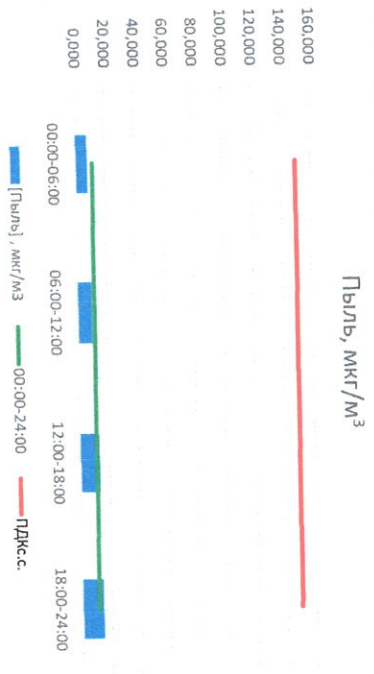

Отчёт о состоянии атмосферного воздуха за 24.11.2020 г.

Направление ветра	[NO], мкг/м³	[NO2], мкг/м³	[CO], мкг/м³	[SO2], мкг/м³	Пыль, мкг/м³	
00:00-06:00	ЮЮЗ	1,050	6,317	0,248	0,000	8,083
06:00-12:00	ЮЗ	2,142	13,985	0,264	0,026	9,727
12:00-18:00	ЮЗ	0,500	14,324	0,233	0,007	13,215
18:00-24:00	ЮЗ	0,201	19,419	0,223	0,025	14,451
00:00-24:00	ЮЗ	0,973	13,511	0,242	0,015	11,369
ПДКс.с.	-	60,0	40,0	3,0	50,0	150,0