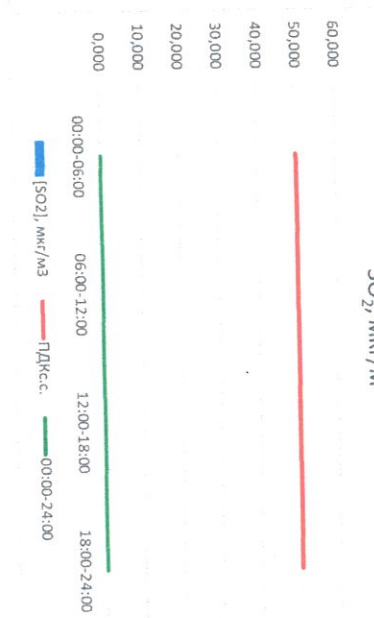

Отчёт о состоянии атмосферного воздуха за 24.11.2020 г.

Направление ветра	[NO], мкг/м³	[NO2], мкг/м³	[CO], мкг/м³	[SO2], мкг/м³	Пыль, мкг/м³	
00:00-06:00	ЮЮЗ	1,050	6,317	0,248	0,000	8,083
06:00-12:00	ЮЗ	2,142	13,985	0,264	0,026	9,727
12:00-18:00	ЮЗ	0,500	14,324	0,233	0,007	13,215
18:00-24:00	ЮЗ	0,201	19,419	0,223	0,025	14,451
00:00-24:00	ЮЗ	0,973	13,511	0,242	0,015	11,369
ПДКс.с.	-	60,0	40,0	3,0	50,0	150,0