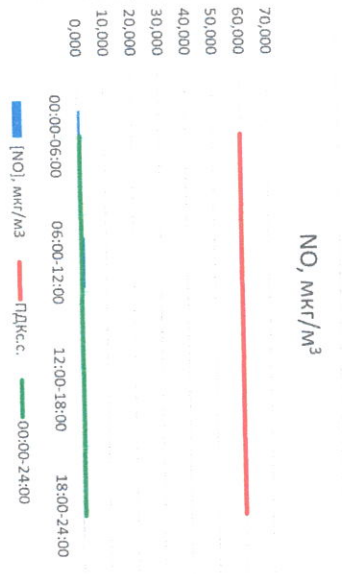

Отчёт о состоянии атмосферного воздуха за 24.11.2020 г.

Направление ветра	[NO], мкг/м³	[NO2], мкг/м³	[CO], мкг/м³	[SO2], мкг/м³	Пыль, мкг/м³	
00:00-06:00	ЮЮЗ	1,050	6,317	0,248	0,000	8,083
06:00-12:00	ЮЗ	2,142	13,985	0,264	0,026	9,727
12:00-18:00	ЮЗ	0,500	14,324	0,233	0,007	13,215
18:00-24:00	ЮЗ	0,201	19,419	0,223	0,025	14,451
00:00-24:00	ЮЗ	0,973	13,511	0,242	0,015	11,369
ПДКс.с.	-	60,0	40,0	3,0	50,0	150,0